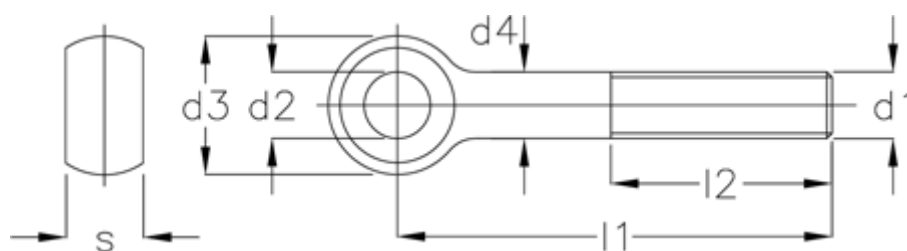

Varenummer: 20444M20100
Beskrivelse: E+G Øjebolt
DIN 444-M20-100

Mål

d1 = M20

d2 = 18

d3 = 40

d4 = 20

l1 = 100

l2 = 63